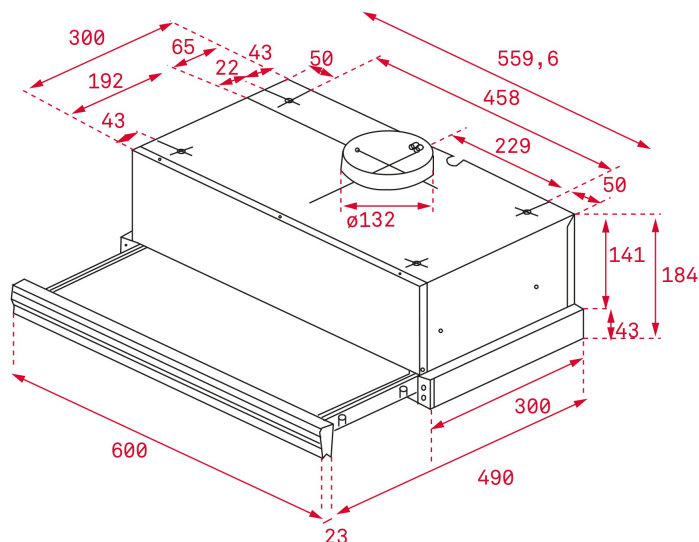

ΧΡΩΜΑ

ΑΝΑΦΟΡΑ

REF. 40436820
EAN. 8421152146200

ΧΑΡΑΚΤΗΡΙΣΤΙΚΑ

Συρόμενος απορροφητήρας 60cm
Μοτέρ EcoPower
Πρόσοψη Inox (με ειδικό βερνίκι για να μη φαίνονται οι δακτυλιές)
Ηλεκτρονικό χειριστήριο
Ταχύτητες: 5 + 1 εντατική
Φωτισμός με μπάρα LED
Αυτόματη λειτουργία μοτέρ/φωτισμού
2 ανοξείδωτα διακοσμητικά φίλτρα, που πλένονται
Προγραμματισμός χρόνου λειτουργίας
Δυνατότητα χρήσης φίλτρων ενεργού άνθρακα
Επίπεδο θορύβου:
Εντατική ταχύτητα (LwA): 69 dB (*)
Μέγιστη ταχύτητα (LwA): 64 dB (*)
Ελάχιστη ταχύτητα (LwA): 52 dB (*)
Απορροφητική ικανότητα:
Εντατική ταχύτητα: 385 m³/h (*)
Μέγιστη ταχύτητα: 293 m³/h (*)
Ελάχιστη ταχύτητα: 141 m³/h (*)
Ενεργειακή κλάση: A
(*) σύμφωνα με ΕΕ 65/2014

ΔΙΑΣΤΑΣΕΙΣ

Ύψος (mm) : 184
Πλάτος (mm): 600
Βάθος (mm): 300/490
Βαρος (Kgs): 7,26

ΤΕΧΝΙΚΕΣ ΠΡΟΔΙΑΓΡΑΦΕΣ

ΙΔΙΑΙΤΕΡΑ ΧΑΡΑΚΤΗΡΙΣΤΙΚΑ

Πιστοποιητικά: CE; CB; Rohs
Διάμετρος εξόδου \varnothing (mm): 120
Κατανάλωση εσωτερικού φωτισμού(W): 19
Πρίζα: European plug
Ισχύς (V): 230
Συχνότητα (Hz): 50
Συνολική ισχύς απορροφητήρα (W): 119
Ισχύς μοτέρ, (W): 110