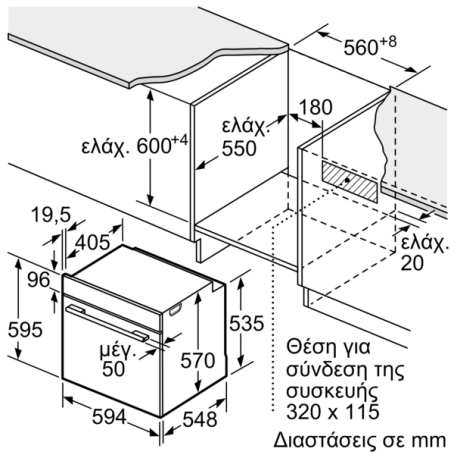

**Πλαϊνά / Ράγες στήριξης:**

- Τηλεσκοπικός μηχανισμός 1 επίπεδου, με λειτουργία στοπ
- Σχάρα συνδυασμού, βαθύ ταψί 10 lt, Ταψί γενικής χρήσης

**Περιβάλλον και Ασφάλεια**

- Κλείδωμα ασφαλείας για παιδιά

**Χαρακτηριστικά:**

- Μήκος καλωδίου σύνδεσης: 120 cm
- Ονομαστική τάση: 220 - 240 V
- Συνολική ισχύς: Συνολικό φορτίο ηλεκτρικής σύνδεσης: 3,4 kW
- Διαστάσεις συσκευής (ΥxΠxB): 595 mm x 594 mm x 548 mm
- Διαστάσεις εντοιχιισμού (ΥxΠxB): 585 mm - 595 mm x 560 mm - 568 mm x 550 mm
- Ενεργειακή κλάση (EE 65/2014): Ασε μια κλίμακα ενεργειακών κλάσεων από A+++ έως D  
Ωφέλιμος όγκος θαλάμου: 71 λίτρα

**Serie | 4, Εντοιχιζόμενος φούρνος, 60 x 60 cm, Ανοξειδωτο HBA534ES00**

Διαστάσεις σε mm

Τοποθέτηση με μια βάση εστιών.

Διαστάσεις σε mm

Διαστάσεις σε mm

**A:** 19,5 mm  
**B:** Χώρος για τη σύνδεση της συσκευής 320 x 115 mm