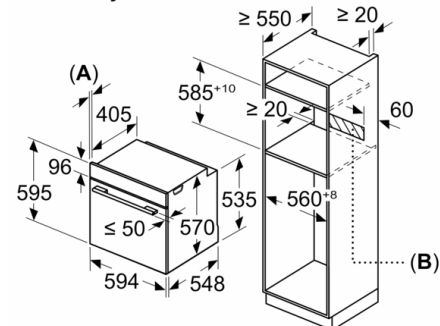

- Μήκος καλωδίου σύνδεσης: 120 cm
- Ονομαστική τάση: 220 - 240 V
- Συνολική ισχύς: Συνολικό φορτίο ηλεκτρικής σύνδεσης: 3,4 kW
- Διαστάσεις συσκευής (ΥxΠxB): 595 mm x 594 mm x 548 mm
- Διαστάσεις εντοιχιισμού (ΥxΠxB): 585 mm - 595 mm x 560 mm - 568 mm x 550 mm
- Ενεργειακή κλάση (EE 65/2014): Ασε μια κλίμακα ενεργειακών κλάσεων από A+++ έως D  
Ωφέλιμος όγκος θαλάμου: 71 λίτρα

**Serie | 4, Εντοιχιζόμενος φούρνος, 60 x 60 cm, Ανοξειδωτο HBA534ES00**

Διαστάσεις σε mm

Τοποθέτηση με μια βάση εστιών.

Διαστάσεις σε mm

Διαστάσεις σε mm

**A:** 19,5 mm  
**B:** Χώρος για τη σύνδεση της συσκευής 320 x 115 mm