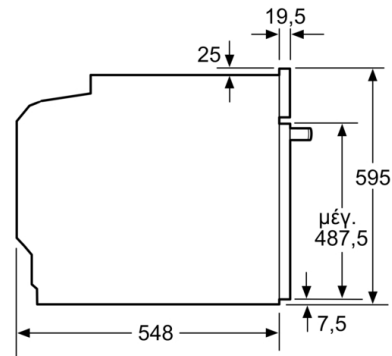

- Μήκος καλωδίου σύνδεσης: 120 cm
- Ονομαστική τάση: 220 - 240 V
- Συνολική ισχύς: Συνολικό φορτίο ηλεκτρικής σύνδεσης: 3,4 kW
- Διαστάσεις συσκευής (ΥxΠxB): 595 mm x 594 mm x 548 mm
- Διαστάσεις εντοιχιισμού (ΥxΠxB): 585 mm - 595 mm x 560 mm - 568 mm x 550 mm
- Ενεργειακή κλάση (EE 65/2014): Ασε μια κλίμακα ενεργειακών κλάσεων από A+++ έως D  
Ωφέλιμος όγκος θαλάμου: 71 λίτρα

**Serie | 4, Εντοιχιζόμενος φούρνος, 60 x 60 cm, Ανοξειδωτο HBA534ES00**

Διαστάσεις σε mm

Τοποθέτηση με μια βάση εστιών.

Διαστάσεις σε mm

Διαστάσεις σε mm

**A:** 19,5 mm  
**B:** Χώρος για τη σύνδεση της συσκευής 320 x 115 mm