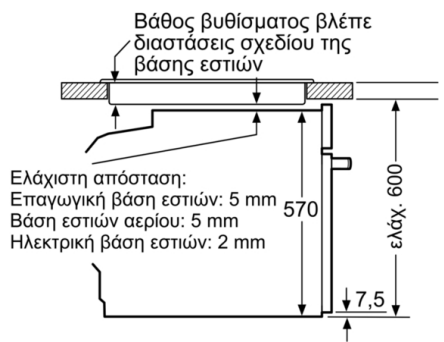

**Πλαϊνά / Ράγες στήριξης:**

- Τηλεσκοπικός μηχανισμός 1 επίπεδου, με λειτουργία στοπ
- Σχάρα συνδυασμού, βαθύ ταψί 10 lt, Ταψί γενικής χρήσης

**Περιβάλλον και Ασφάλεια**

- Κλείδωμα ασφαλείας για παιδιά

**Χαρακτηριστικά:**

- Μήκος καλωδίου σύνδεσης: 120 cm
- Ονομαστική τάση: 220 - 240 V
- Συνολική ισχύς: Συνολικό φορτίο ηλεκτρικής σύνδεσης: 3,4 kW
- Διαστάσεις συσκευής (ΥxΠxB): 595 mm x 594 mm x 548 mm
- Διαστάσεις εντοιχιισμού (ΥxΠxB): 585 mm - 595 mm x 560 mm - 568 mm x 550 mm
- Ενεργειακή κλάση (EE 65/2014): Ασε μια κλίμακα ενεργειακών κλάσεων από A+++ έως D  
Ωφέλιμος όγκος θαλάμου: 71 λίτρα

**Serie | 4, Εντοιχιζόμενος φούρνος, 60 x 60 cm, Ανοξειδωτο HBA534ES00**

Διαστάσεις σε mm

Τοποθέτηση με μια βάση εστιών.

Διαστάσεις σε mm

Διαστάσεις σε mm

**A:** 19,5 mm  
**B:** Χώρος για τη σύνδεση της συσκευής 320 x 115 mm