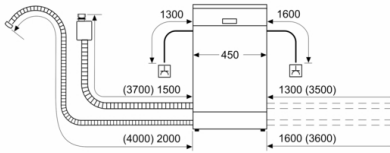

Διαστάσεις & εξαρτήματα

- Συμπεριλαμβάνεται χωνί συμπλήρωσης αλατιού
- Διαστάσεις (ΥxΠxΒ): 84.5x45x60 cm

¹ Κλίμακα ενεργειακών κλάσεων από A έως G

² Κατανάλωση ενέργειας σε kWh ανά 100 κύκλους πλύσης (στο πρόγραμμα Οικονομικό 50 °C)

**Serie | 4, Ελεύθερο πλυντήριο πιάτων, 45 cm,
Λευκό
SPS4EMW28E**

Διαστάσεις σε mm

Λ Πρίζα
() Τιμές με σει επέκτασης